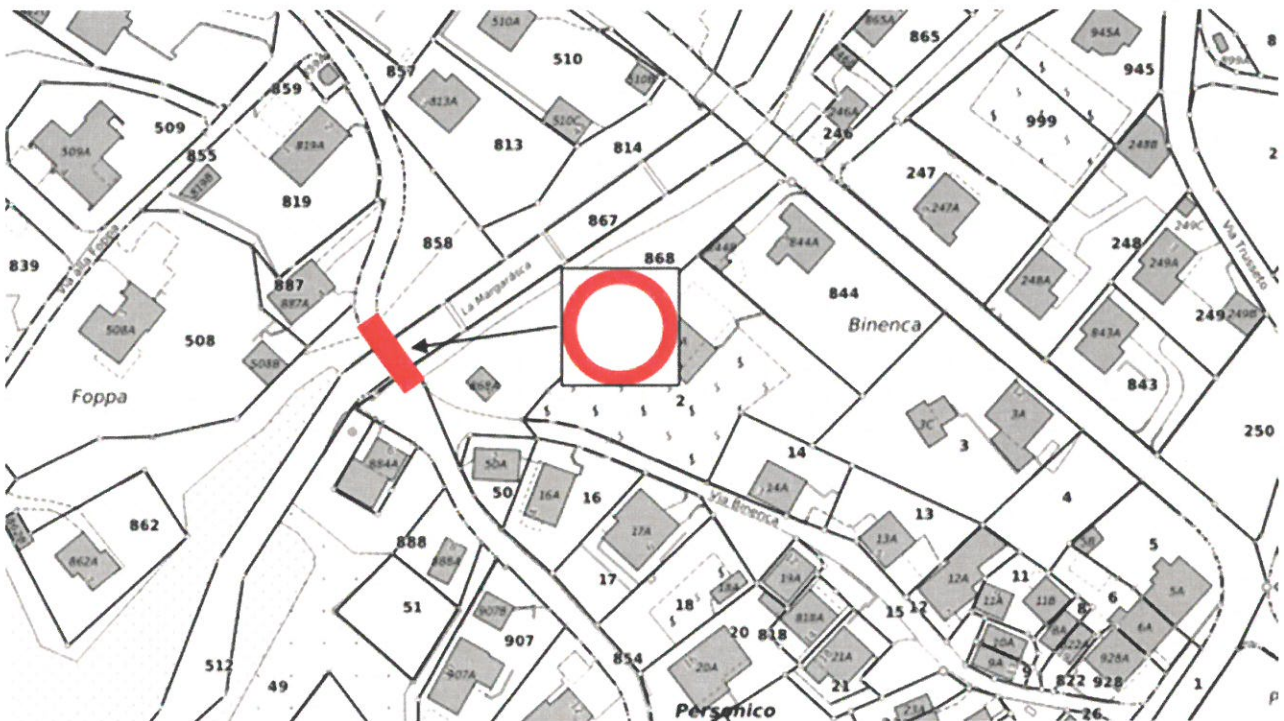

Comune di Personico

Via Centro Civico 6
CH-6744 Personico
Telefono 091 873 20 60
www.personico.ch
comune@personico.ch

AVVISO

CHIUSURA STRADALE

PONTE SUL RIALE MARGHERASCA

Il Municipio informa che, per permettere il rifacimento del ponte sul riale Margherasca, il transito sul ponte

sarà totalmente chiuso dal 27 marzo al 24 giugno 2023

L'accesso alla strada della Val d'Ambra sarà sempre possibile attraverso via Binenca o via al Torchio - via alla Monda.

Per ulteriori informazioni è possibile contattare la Cancelleria comunale (091 873 20 60) o la Direzione dei lavori (Studio Gendotti SA, Airolo - 091 869 20 20).